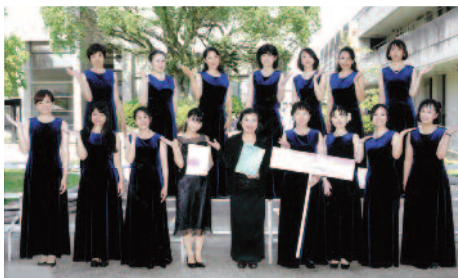

1月2日(火) 11:00～ 場所/美術館入口

※小雨決行(荒天の場合は中止)

大板山たたら太鼓同好会

「Fiore Hagi」萩男声合唱団「A」

萩高校合唱部卒業生を中心に結成された
女声・男声合唱団による歌声をお届けします。

1月3日(水) 14:00～ 場所/エントランスロビー

「Fiore Hagi」

萩男声合唱団「A」

1月2日(火)、3日(水)のイベント

ちよるるとお正月

ちよるるが美術館にやってくるよ!
一緒に記念写真を撮ろう!

※カメラやスマホ等をご持参ください。

時間/10:30～11:45～13:30～15:00～
(両日共通、各回30分)

場所/エントランスロビー

美術館で運だめし

くじ引きで運だめし!
空くじなしでミュージアムグッズをプレゼント!
※展覧会観覧者が対象です。

時間/9:00～16:30(両日)

お正月伝統遊びコーナー

福笑い、すごろくなど懐かしいおもちゃや、
簡単に作れるミニ凧を作って遊ぼう。

時間/9:00～17:00(両日)

新成人おめでとう企画

1月2日(火)～8日(月・成人の日)まで実施
平成30年に成人式を迎える皆様は普通展示を無料で
ご覧いただけます。

※山口県外に在住の方も対象です。
※受付にて生年月日のわかるもの(免許証、学生証、保険証など)
をご提示ください。